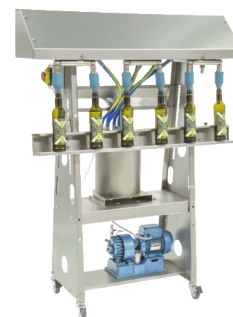

ENOIL

REF: SPEEDY OLIO 6B

EMBOTELLADORA
ACEITE

PVP SIN IVA	PVP CON IVA
1500€	1815€